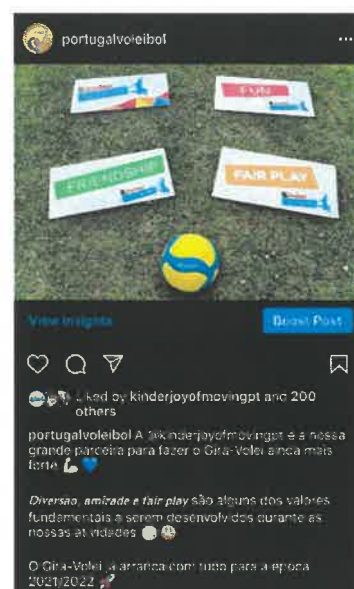

Eventos Pontuais – “Qualifica” e “Futurália”

O Gira-Volei marca presença assídua nas feiras de divulgação de projectos destinadas ao público jovem. Este ano e devido à pandemia, estes dois grandes momentos de promoção e divulgação do projecto não aconteceram por estas duas feiras terem sido canceladas. Estamos convictos que estes momentos são de extrema importância, até porque durante destes certames, milhares de jovens experimentam esta