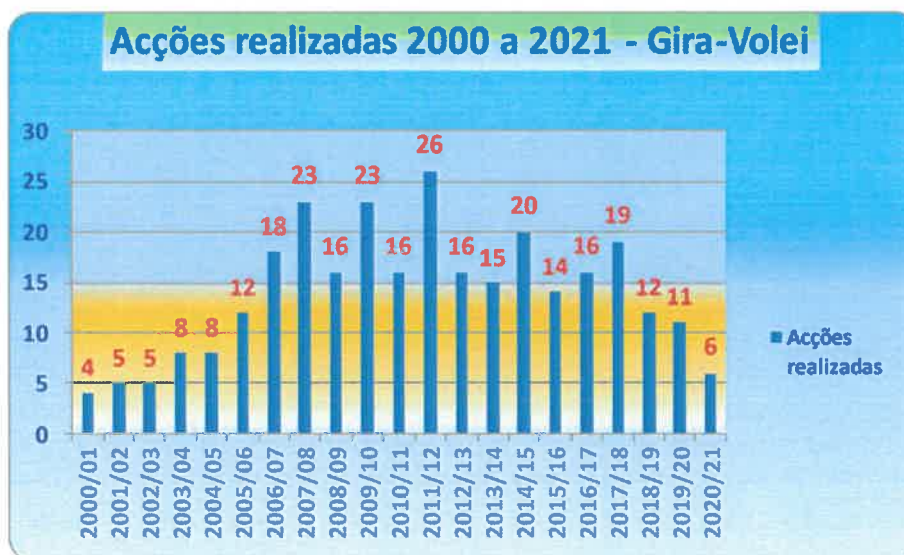

Assim, a evolução da formação do Gira-Volei apresenta o seguinte quadro: