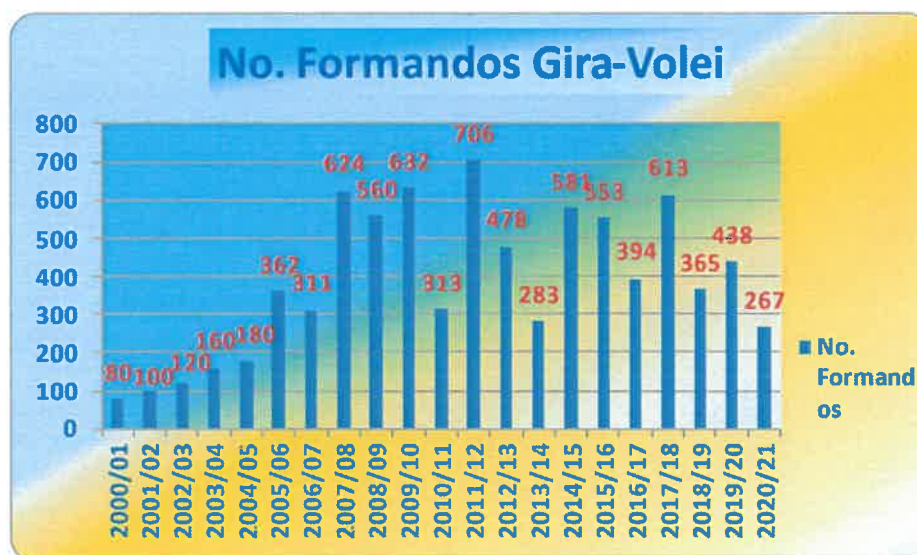

Neste âmbito, realizaram-se acções de formação, nas seguintes zonas:

- Acção de Formação FPV/Universidade de Évora, destinada a alunos do ensino superior do curso de Educação Física;
- Acção de Formação FPV/Câmara Municipal de Cinfães, destinada aos professores e técnicos da Câmara;

Assim, a evolução da formação do Gira-Volei apresenta o seguinte quadro:

De salientar o elevado número de monitores já formados – 8.042, superior já ao número de treinadores formados desde 1977, bem como o número de acções – 291. Neste sentido, o Gira-Volei é também um factor de desenvolvimento da nossa modalidade por todo o País.