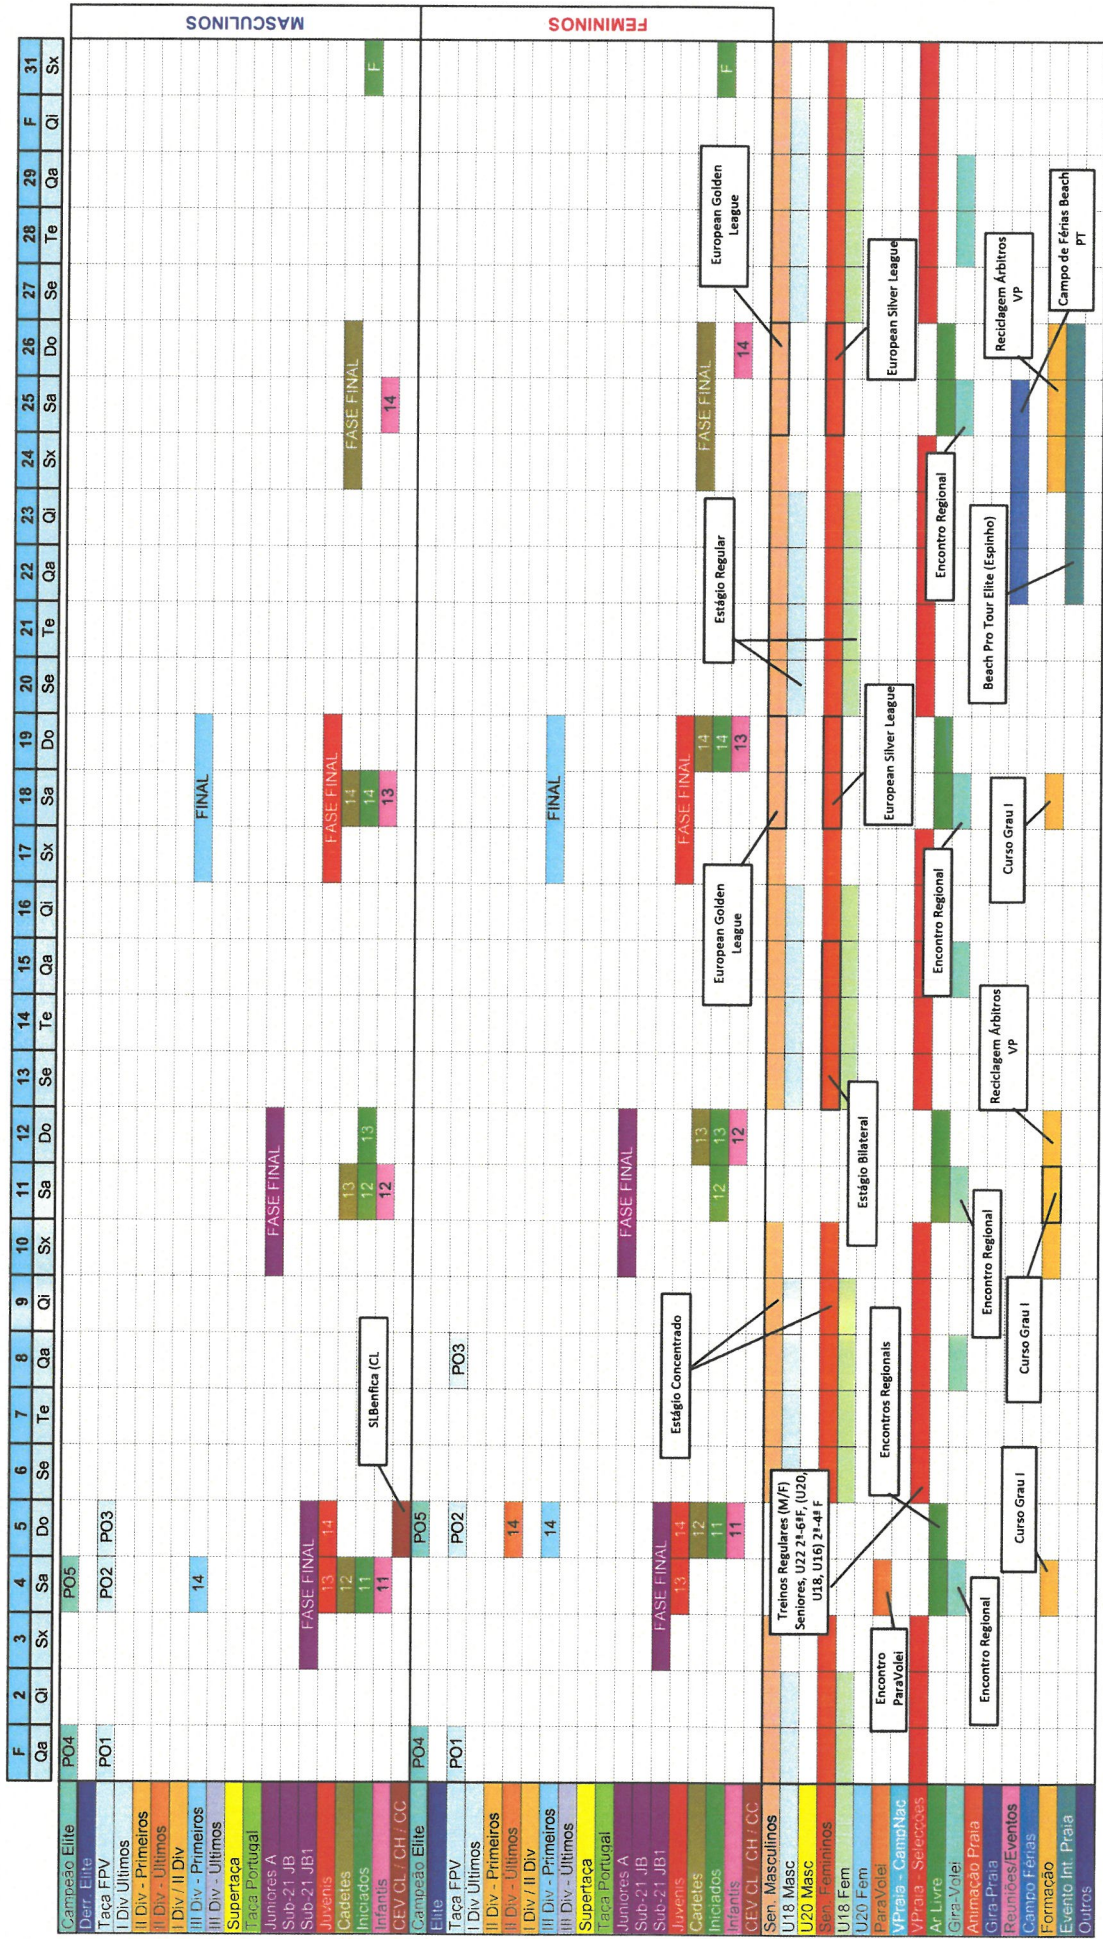

PLANEAMENTO 2023/2024 - MAIO 2024