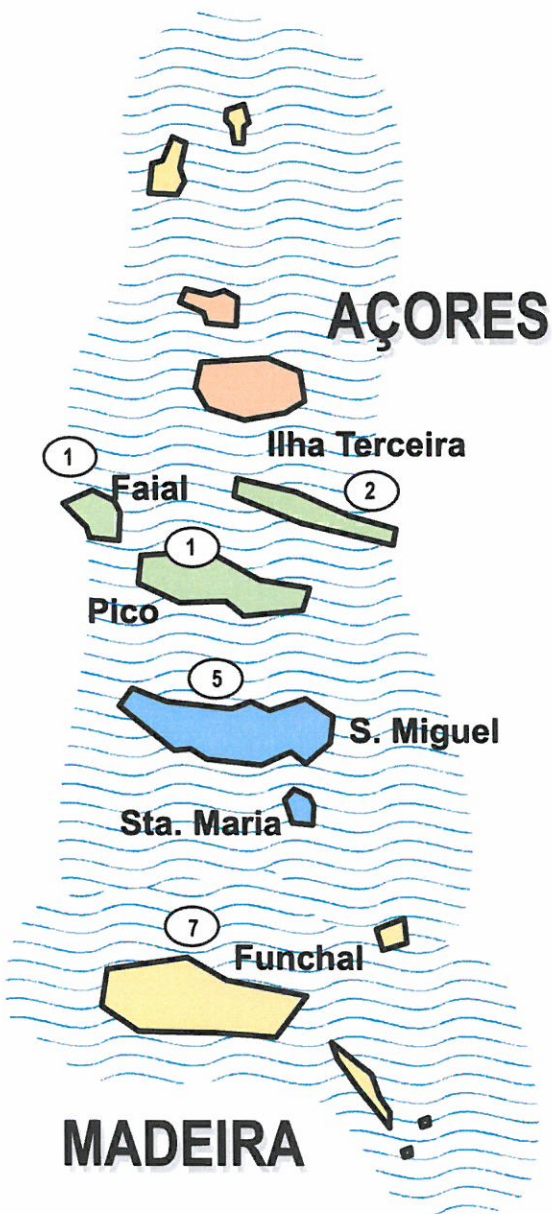

ÁRBITROS INTERNACIONAIS DE VOLEIBOL DE PRAIA

TOTAL: 4

Árbitros Internacionais de
Voleibol de Praia Activos (2012/2013)

TREINADORES GRAU I

TREINADORES GRAU II

TREINADORES GRAU III

TOTAL: 98

Treinadores Activos (2012/2013)