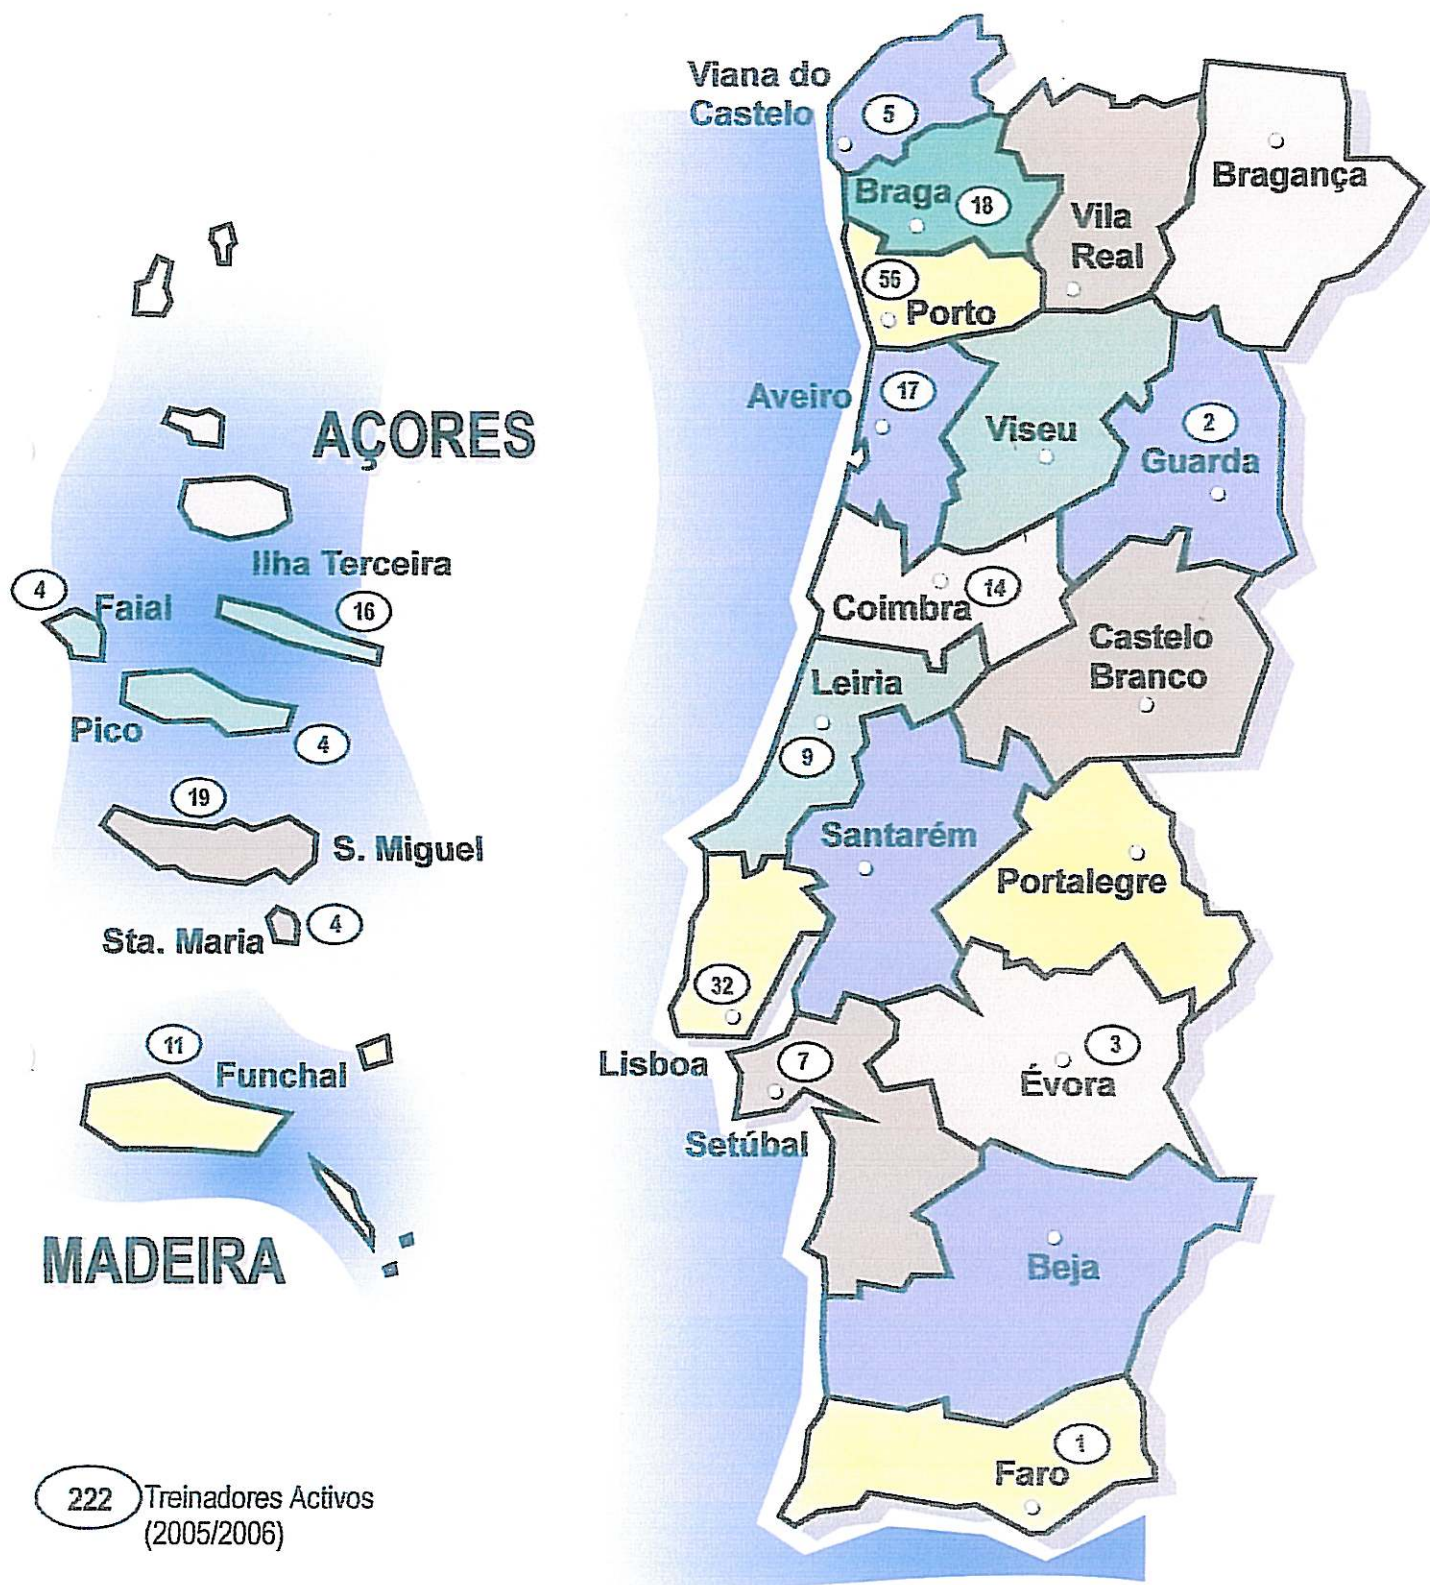

TREINADORES NÍVEL II

222 Treinadores Activos
(2005/2006)