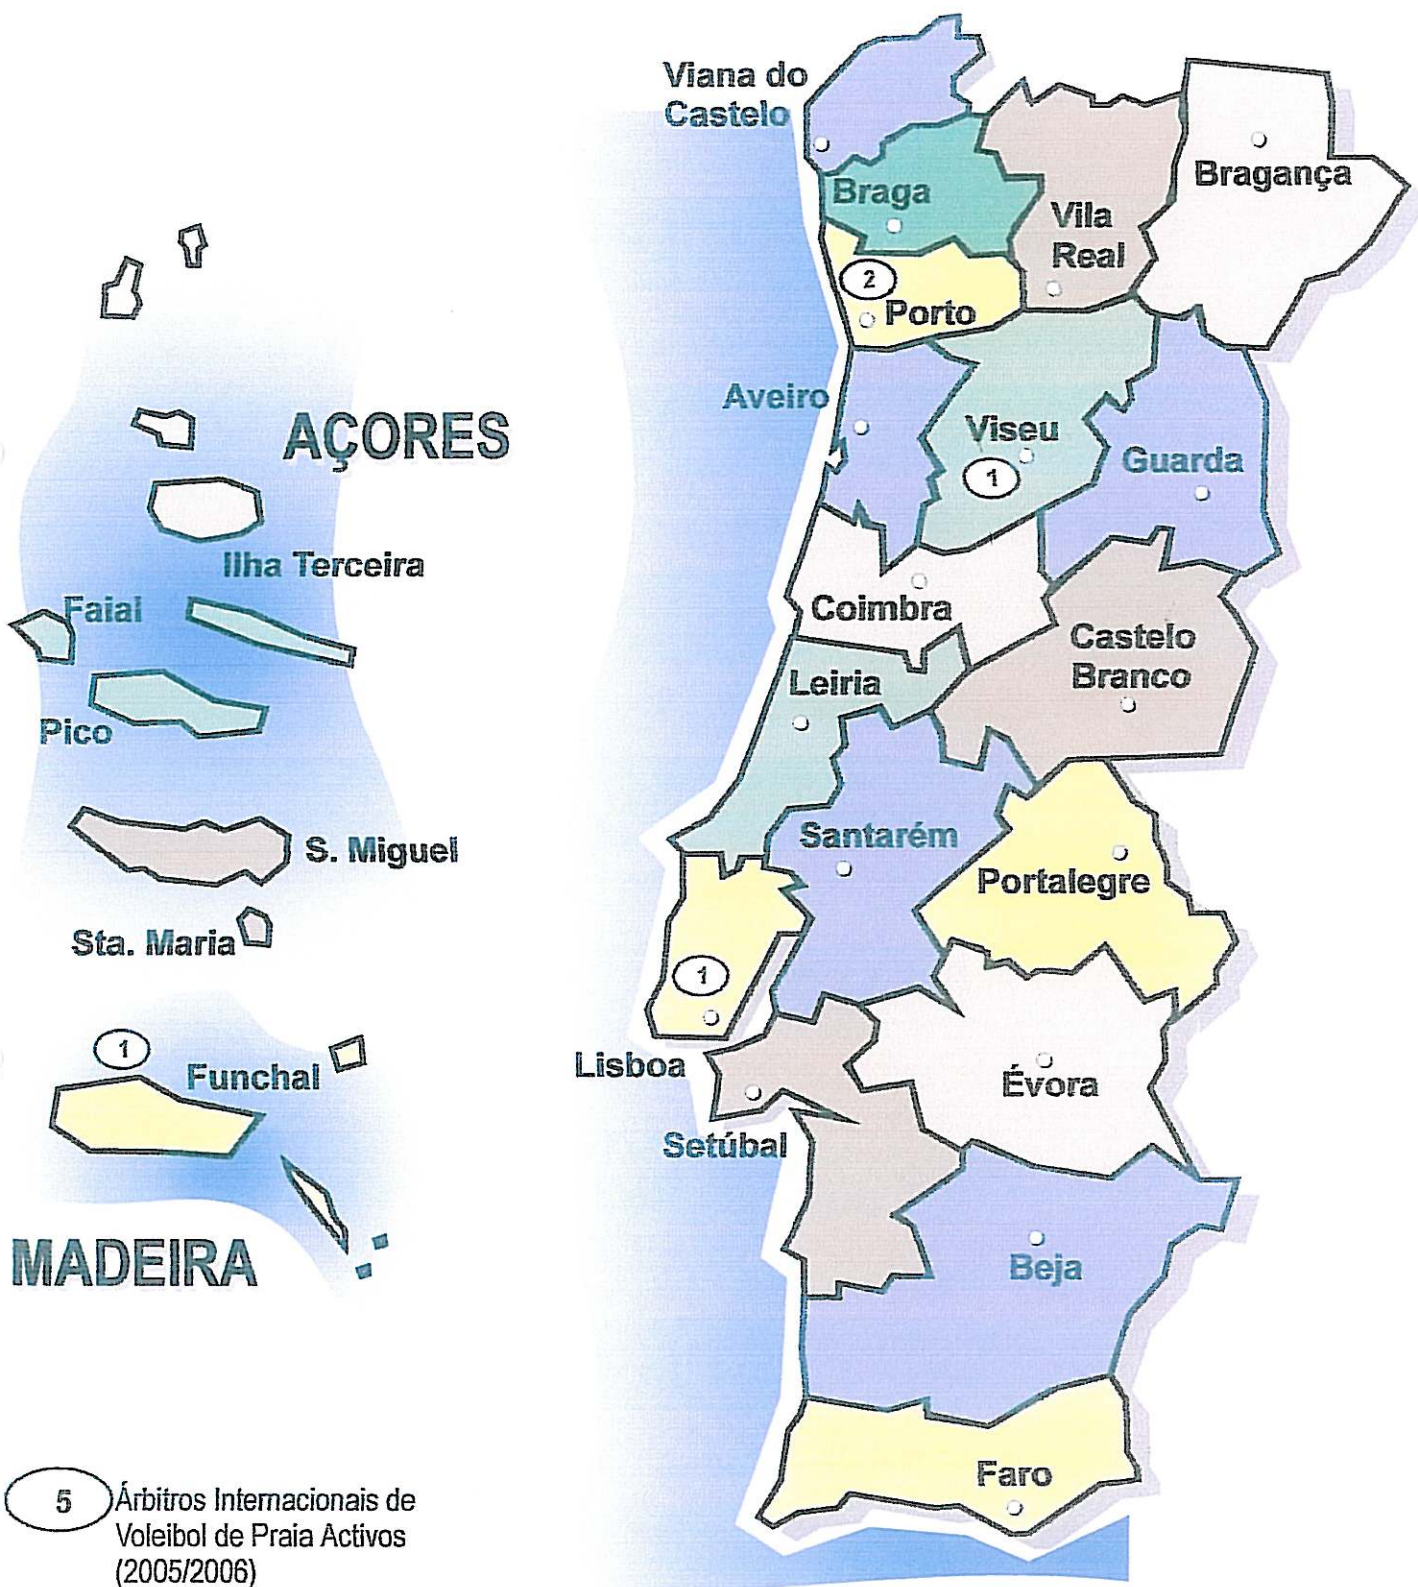

FEDERAÇÃO PORTUGUESA DE VOLEIBOL

Mapas de Distribuição Geográfica de Árbitros e Técnicos

ÁRBITROS ESTAGIÁRIOS

95 Árbitros Estagiários Activos (2005/2006)

ÁRBITROS REGIONAIS

57 Árbitros Regionais Activos (2005/2006)

ÁRBITROS -MARCADORES-

4 Árbitros - Marcadores - Activos
(2005/2006)

ÁRBITROS NACIONAIS

27 Árbitros Nacionais Activos (2005/2006)

ÁRBITROS INTERNACIONAIS

ÁRBITROS INTERNACIONAIS DE VOLEIBOL DE PRAIA

TREINADORES NÍVEL I