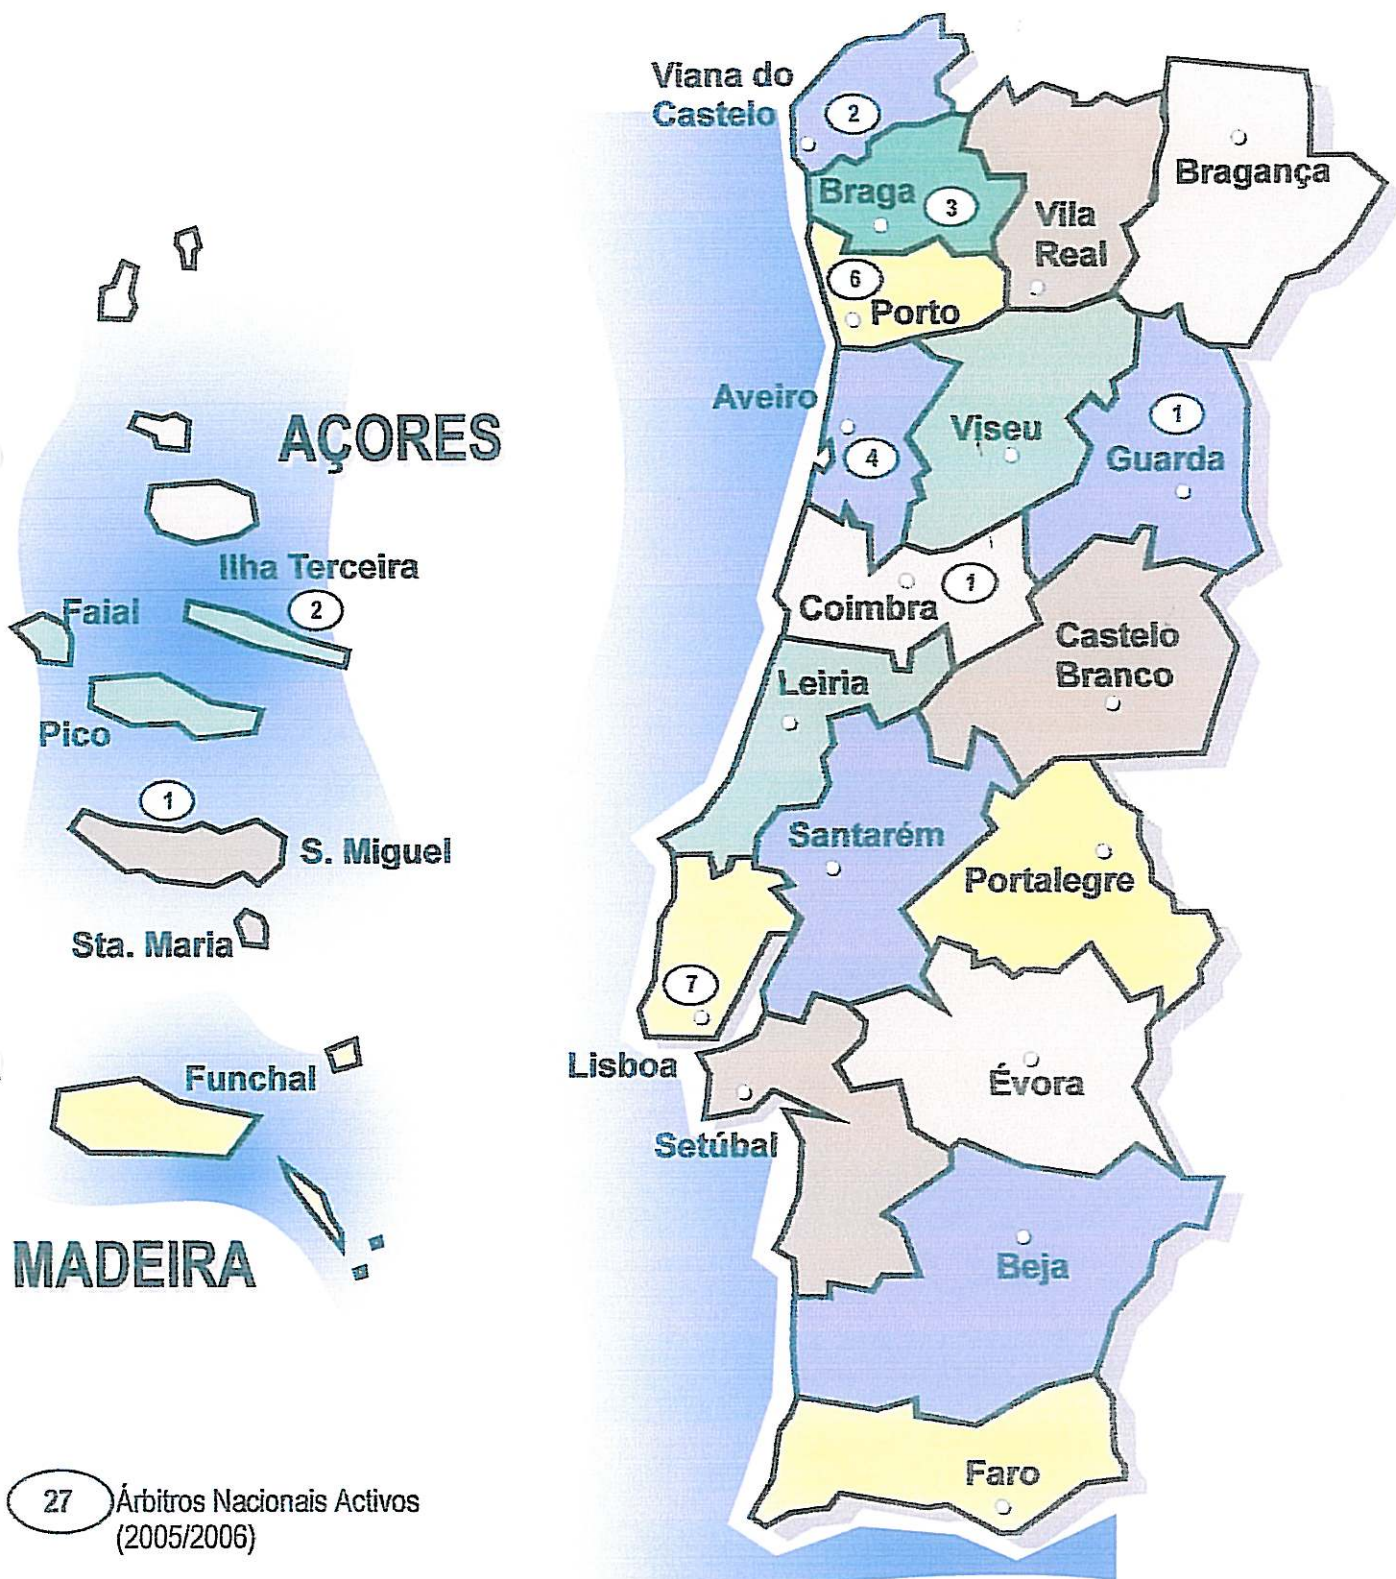

ÁRBITROS NACIONAIS

27 Árbitros Nacionais Activos (2005/2006)