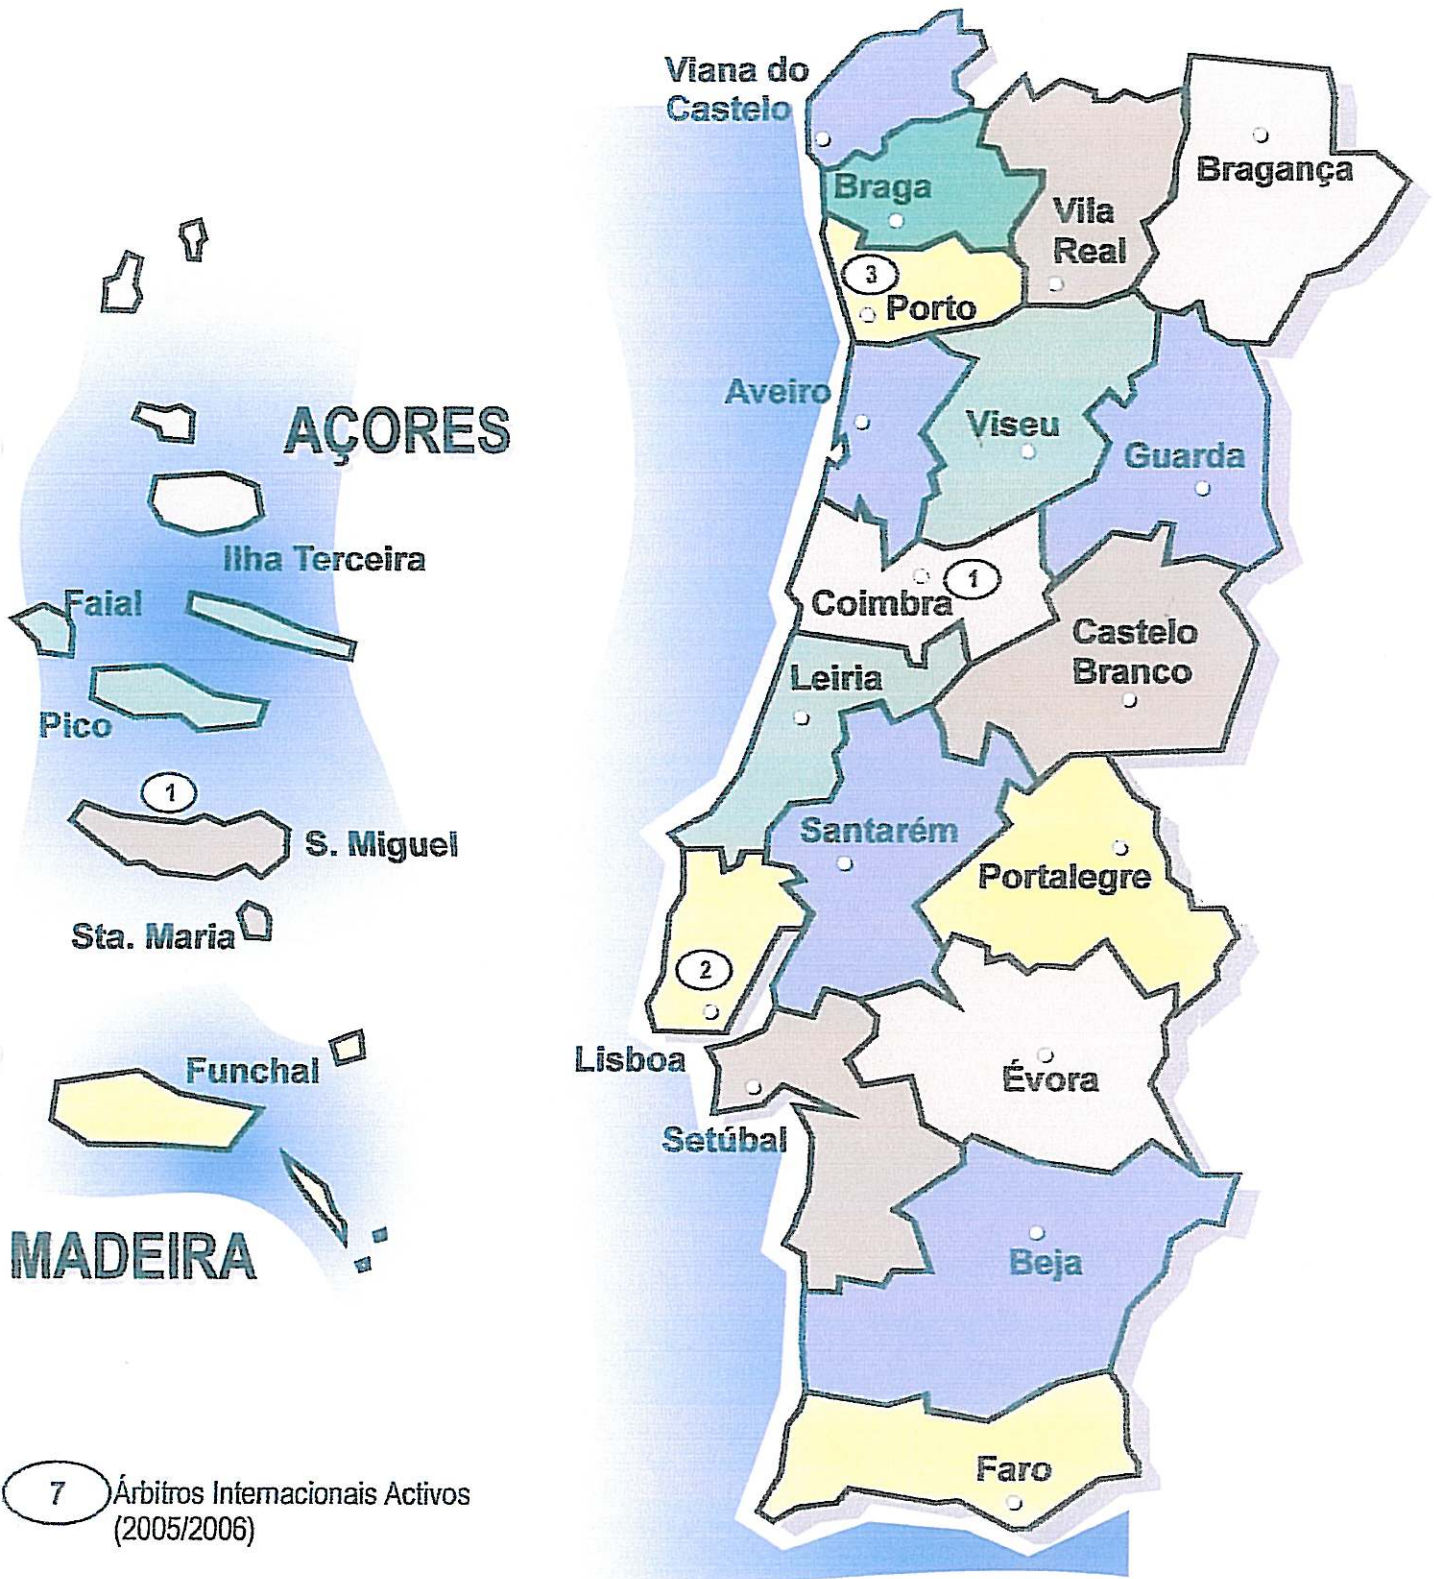

FEDERAÇÃO PORTUGUESA DE VOLEIBOL

Mapas de Distribuição Geográfica de Árbitros e Técnicos

ÁRBITROS ESTAGIÁRIOS

95 Árbitros Estagiários Activos (2005/2006)

ÁRBITROS REGIONAIS

57 Árbitros Regionais Activos (2005/2006)

ÁRBITROS -MARCADORES-

4 Árbitros - Marcadores - Activos
(2005/2006)

ÁRBITROS NACIONAIS

27 Árbitros Nacionais Activos (2005/2006)

ÁRBITROS INTERNACIONAIS

ÁRBITROS INTERNACIONAIS DE VOLEIBOL DE PRAIA

TREINADORES NÍVEL I