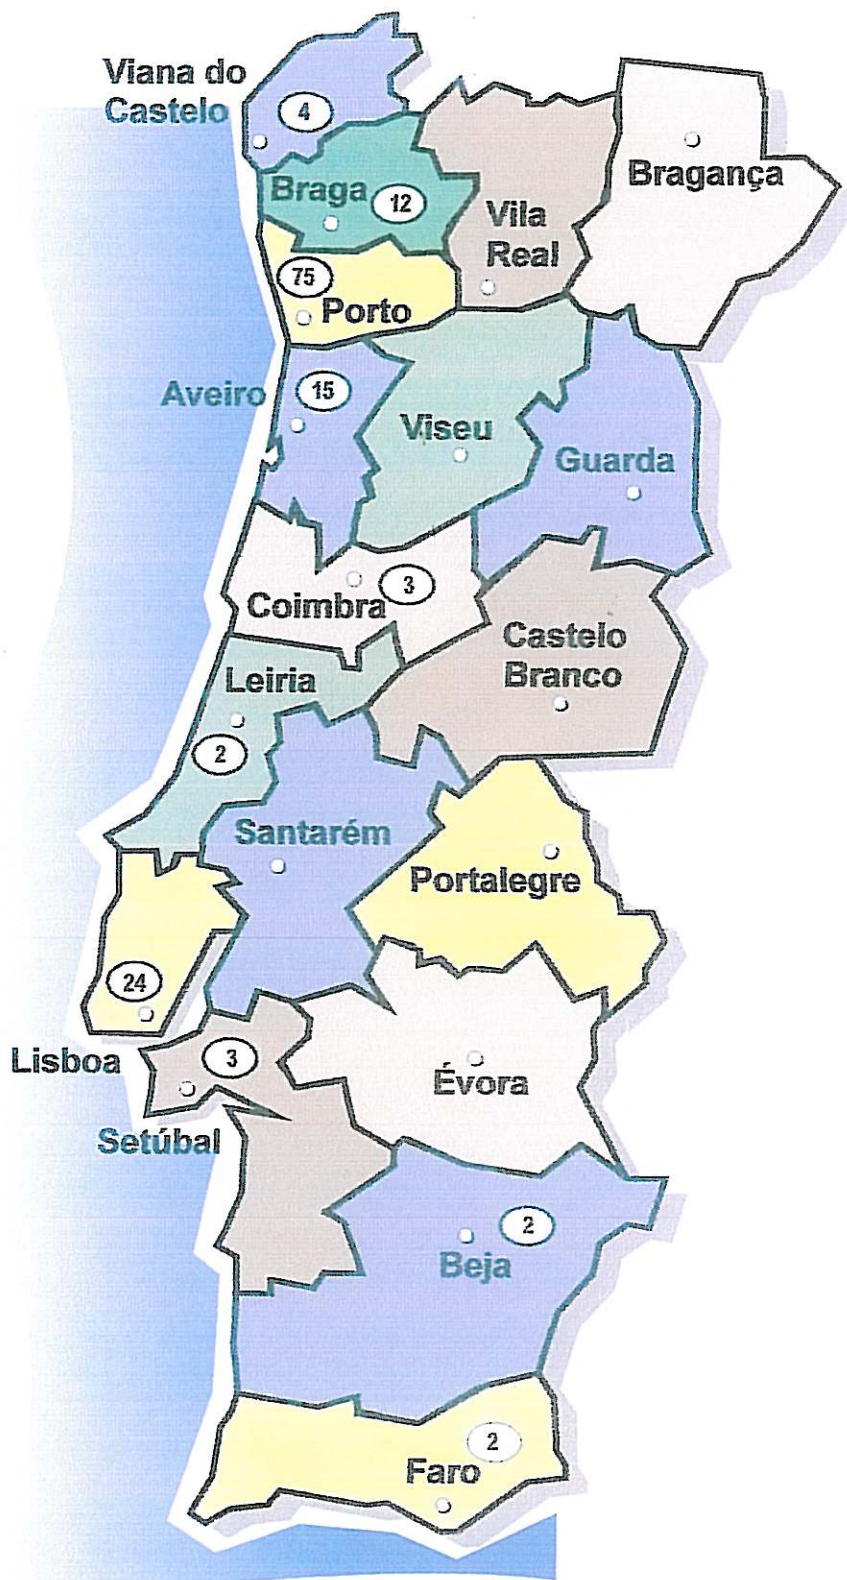

TREINADORES NÍVEL I

219 Treinadores Activos
(2005/2006)