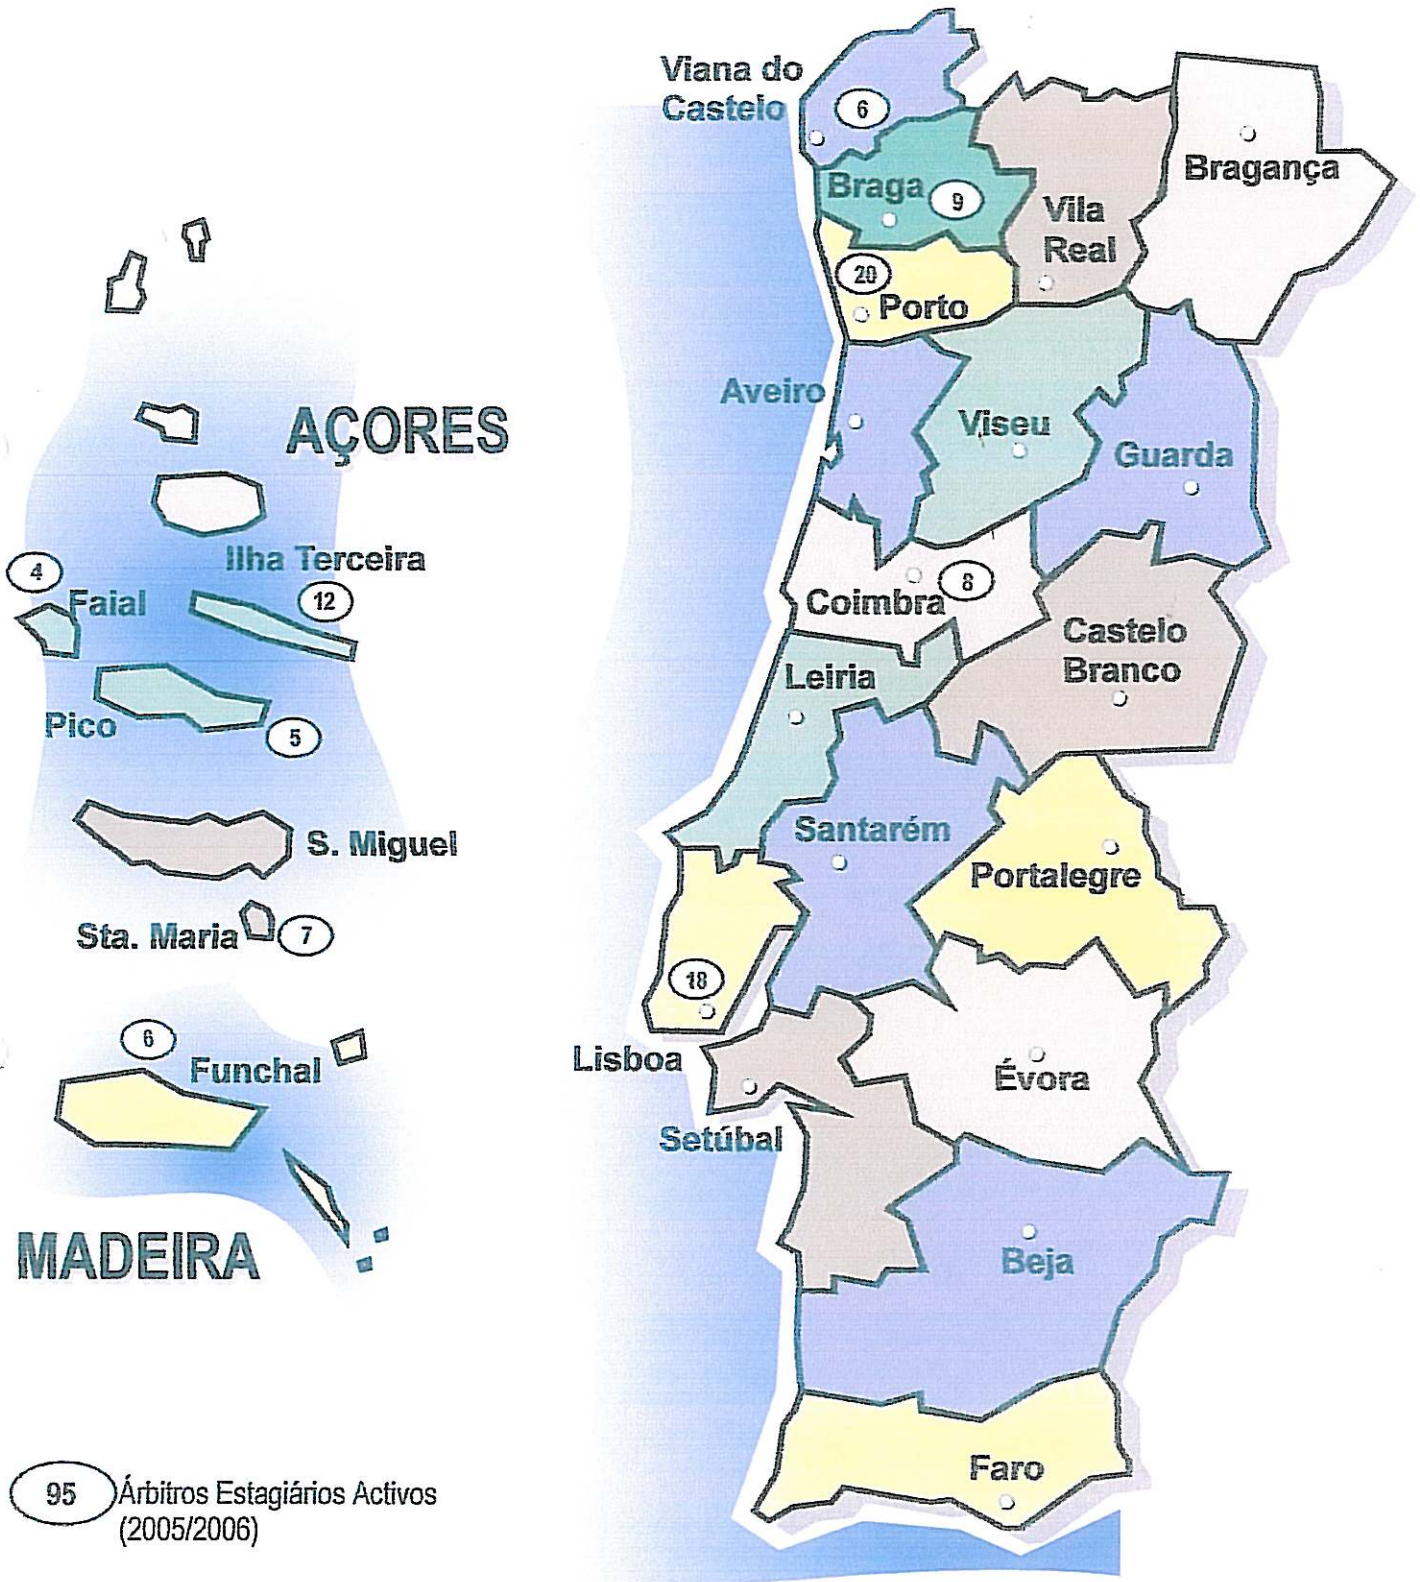

FEDERAÇÃO PORTUGUESA DE VOLEIBOL

Mapas de Distribuição Geográfica de Árbitros e Técnicos

ÁRBITROS ESTAGIÁRIOS

95 Árbitros Estagiários Activos (2005/2006)

ÁRBITROS REGIONAIS

57 Árbitros Regionais Activos (2005/2006)