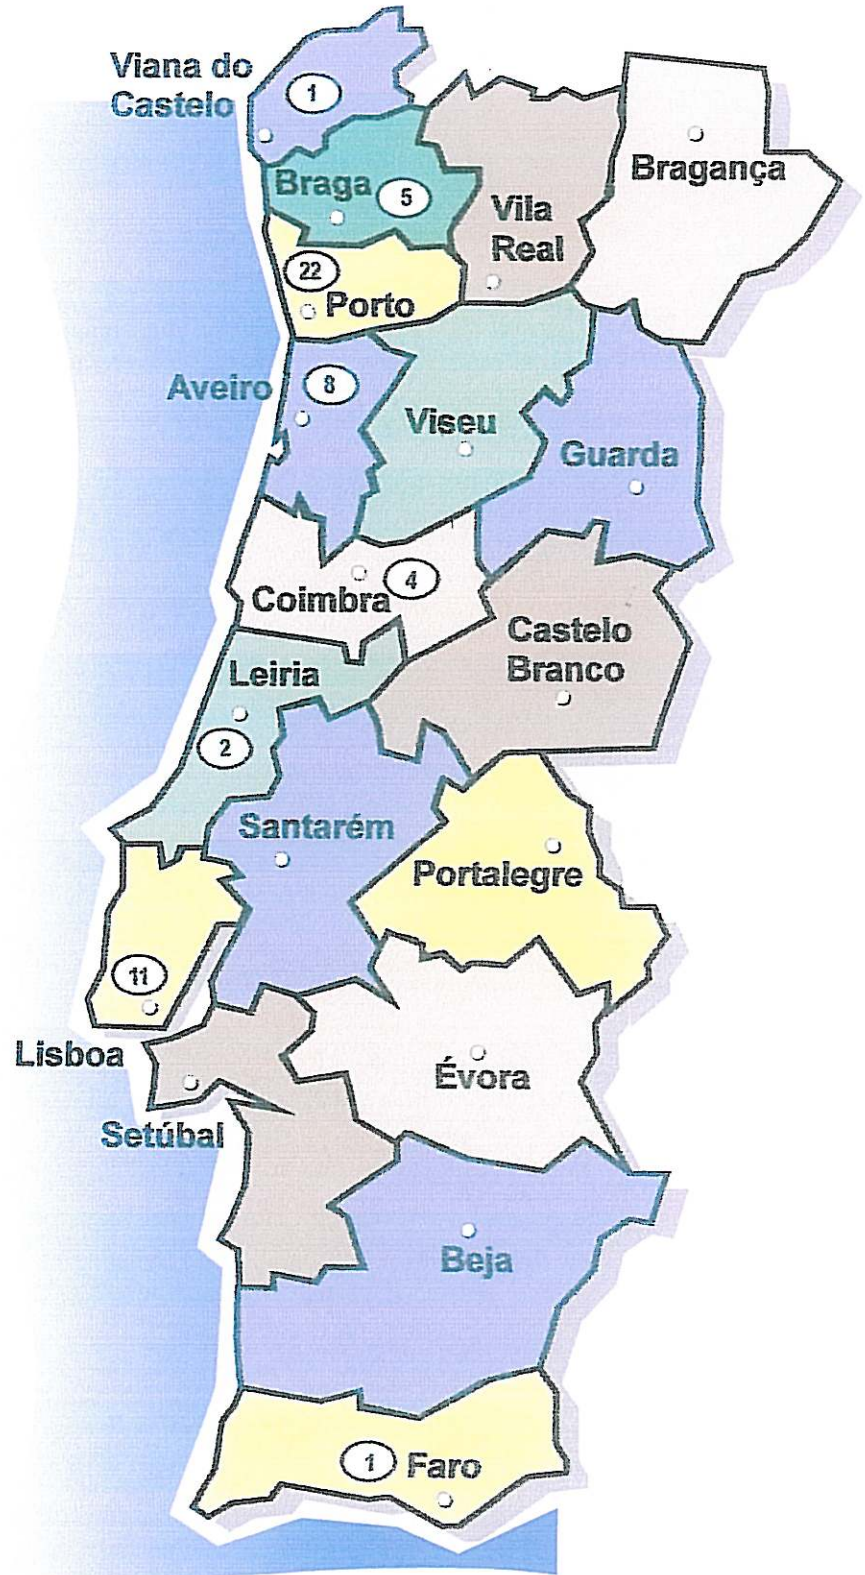

TREINADORES NÍVEL III

66 Treinadores Activos
(2005/2006)